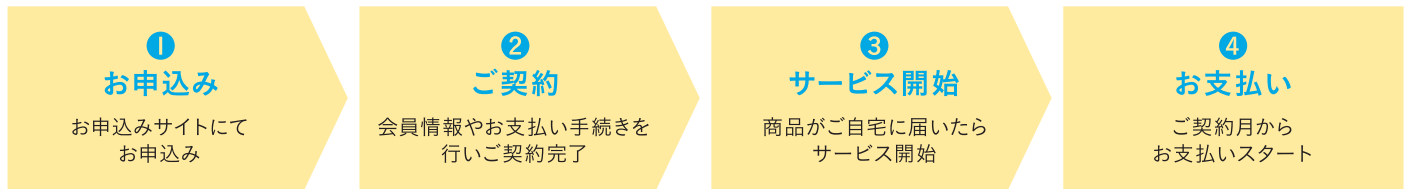

LED W/LAN
LED 4G
LED WiFi
LED WPS
LED POWER

POWER
LAN W/LAN
WPS
DC電源

コンセントに
さすだけだから
カンタン!

製品価格はお申込みサイトをご確認ください。

IPアドレス: プライベートIP IP割付: DHCPより割付(固定IP割付はご利用いただけません) APN開示有無: 開示無し

JI Wi-Fi ご利用までの流れ

- ※1 20MHz幅システムかつ4x4 MIMOを使用した場合があります。記載の通信速度は技術規格上の最大値であり、実使用速度を保障するものではありません。
- ※2 ベストエフォート形式のため、お客様の通信環境により実際の通信速度は変化します。ご利用の集中する時間帯や、通信の混雑状況によっては通信速度が低下する場合があります。
- ※3 サービスエリア内でも電波が伝わりにくい場所(屋内、車中、地下、ビルの陰等)では、通信ができなかったり通信速度が低下する場合があります。また、マンションなどの高層階でもご利用になれない場合があります。
- ※4 インターネットご利用には、別途端末の購入が必要です。
- ※5 弊社お申込みサイトで端末ご購入の場合は、端末代金は初月一括でお支払いいただきます。
- ※6 6ヶ月の最低利用期間があります。期間内の解約は契約解除料10,780円がかかります。
- ※7 利用料金の日割りは行いません。利用開始月は無料、解約月は月途中の解約に関わらず1ヶ月分の料金をお支払いいただきます。
- ※8 毎月20日(土日祝祭日の場合は翌営業日)が申し込み締め切り日となります。SIM及びルーターのお届けは翌月の月末頃となります。
- ※9 契約は受け付けた順に従って承諾します。ただし、当社の業務の遂行上支障があるときはその順序を変更する場合があります。
- ※10 提供通信サービスの取扱い上余裕のないときは、その申込みの承諾を延期することがあります。
- ※11 お支払はクレジットカードでのお支払のみとなります。ご利用いただけるカード会社は、VISA、Mastercard、JCB、AMEX、DinersClubです。(デビットカードはご利用いただけません。)
- ※12 請求書の発行はいたしておりません。
- ※13 表示価格は特に記載がない限り税込です。