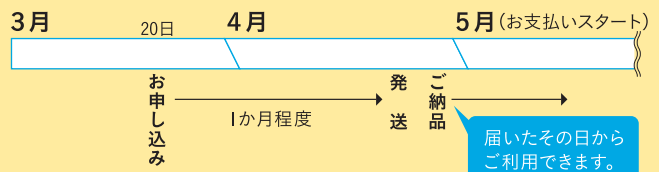

お申込みから発送までの流れ(参考例)

3月20日にお申込みサイトからお申込みを頂いた場合

3月: 申込月、4月: 利用開始月、5月: 契約月

JI Wi-Fi のお申し込みはこちらから

お問合せ ジャパンインテグレーション株式会社
TEL.098-943-8995

[受付時間] 10:00~17:00/年末年始・土日祝日を除く

[お問い合わせフォーム] <https://ji-bwa.japan-int.com/contact>