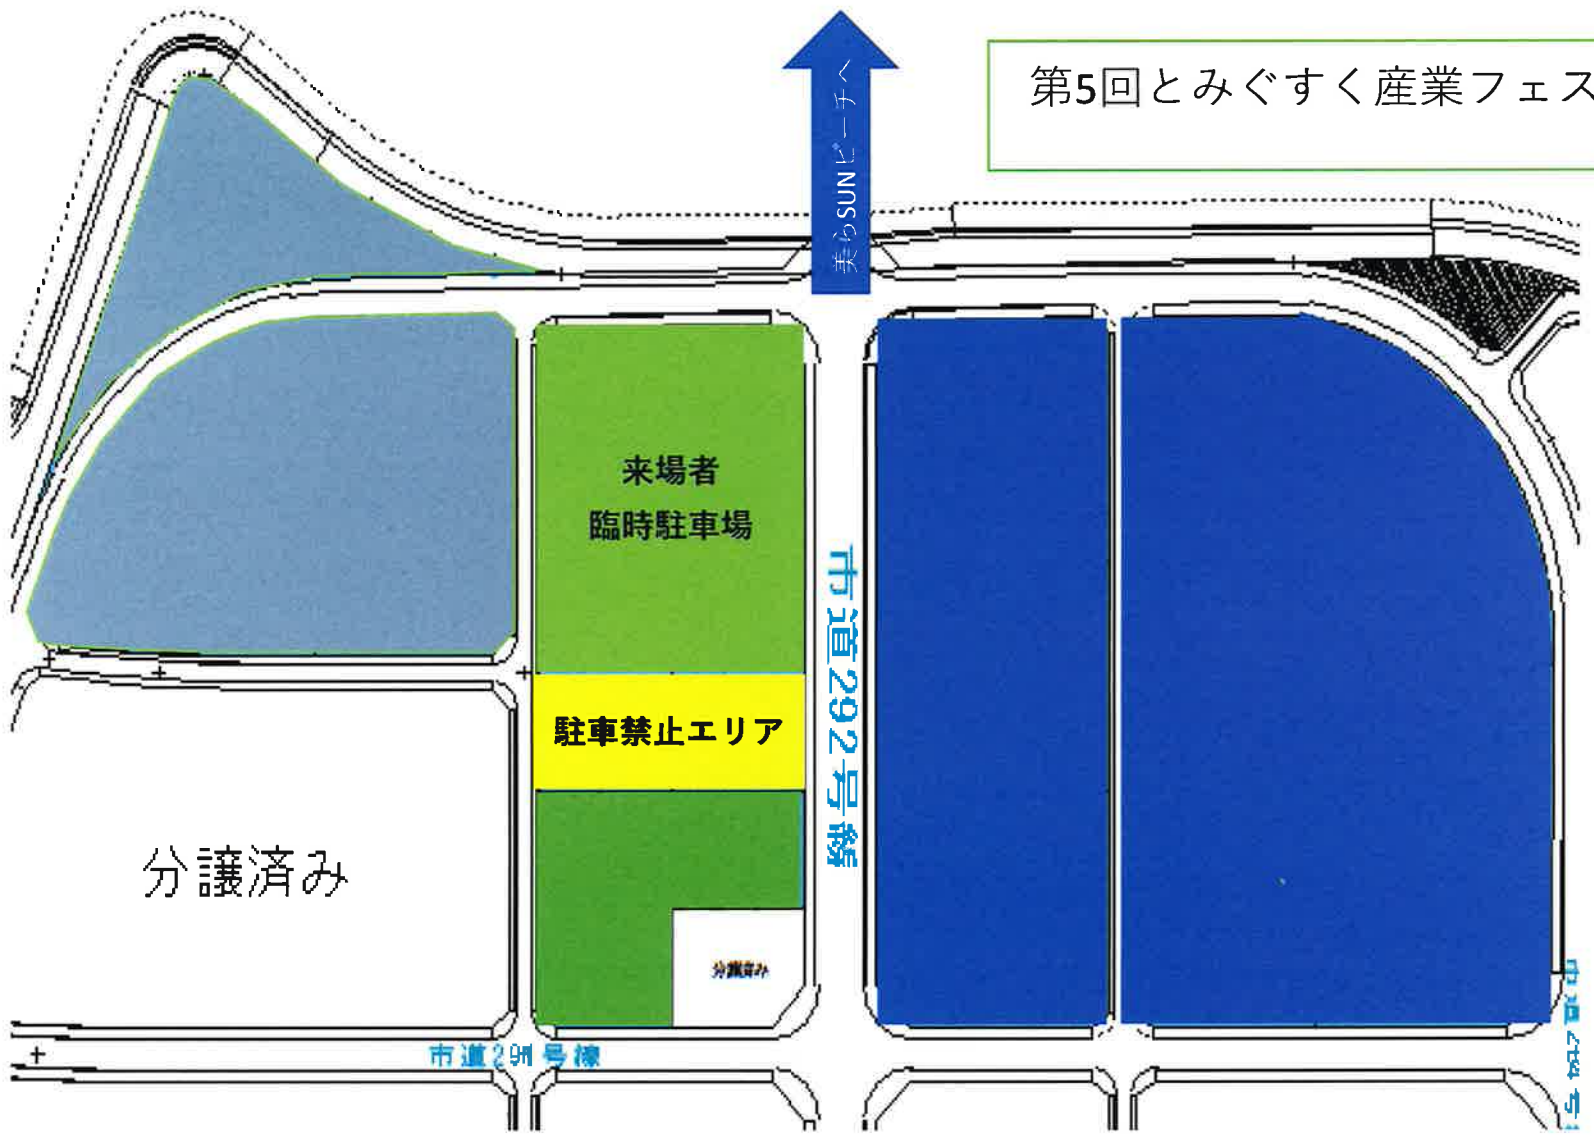

第5回とみぐすく産業フェスタ2018

美らSUNビーチへ

来場者
臨時駐車場

駐車禁止エリア

分譲済み

市道292号線

分譲済み

市道291号線

市道293号線